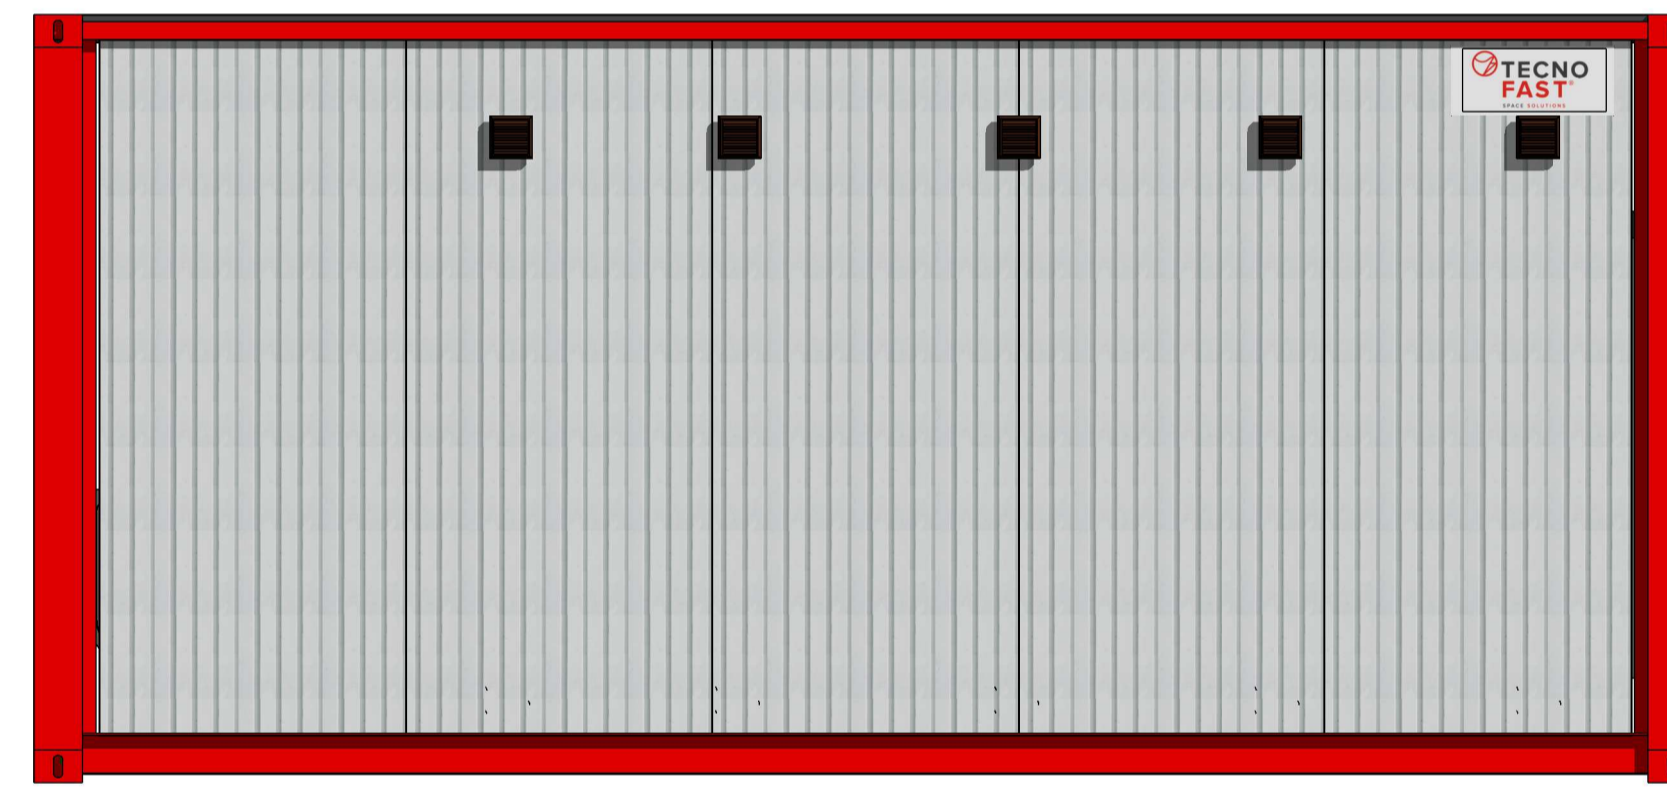

A
Escala: 1:25

B
Escala: 1:25

C
Escala: 1:25

D
Escala: 1:25

TECNO FAST
SPACE SOLUTIONS Rental

TF RENTAL

MODULO SMARTFLEX BAÑO MIXTO

Plano de Arquitectura y Elevaciones