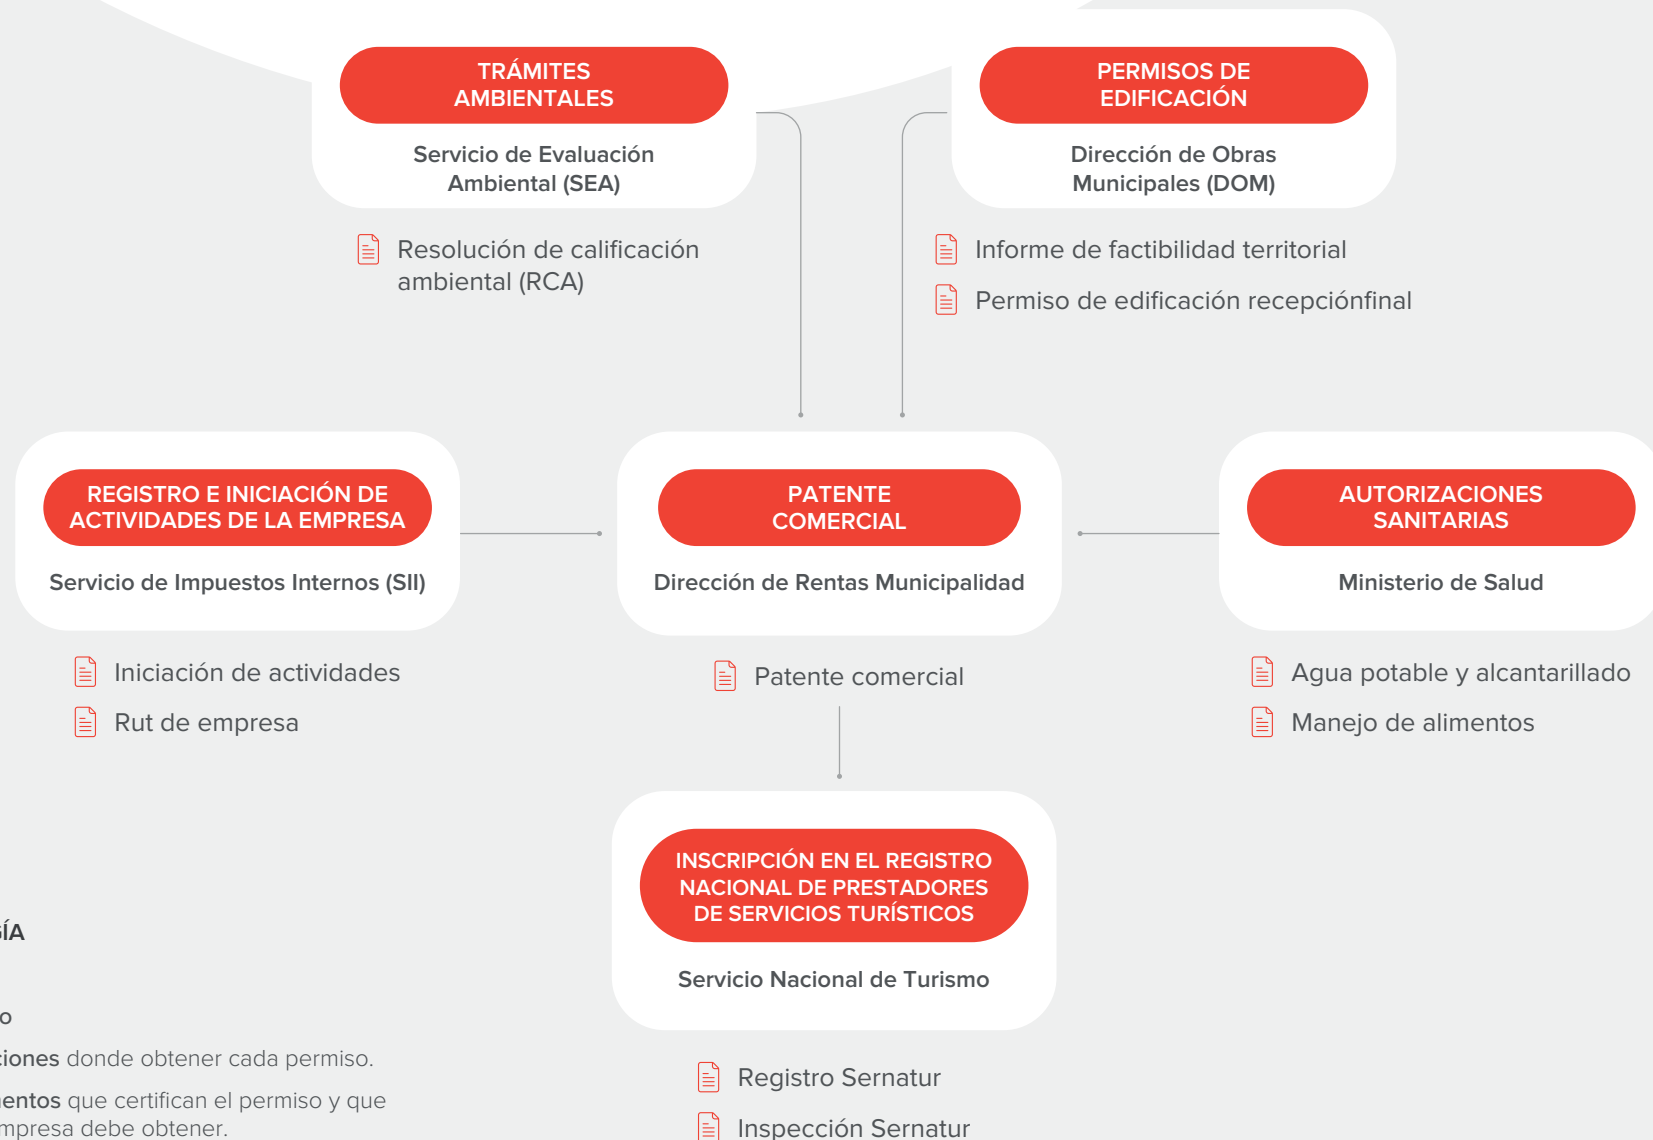

AISLACIÓN TÉRMICA

AGUA CALIENTE

AIRE ACONDICIONADO

VENTANAS TERMOPANEL

ADICIONALES: COLCHÓN, ROPA BLANCA, COCINA (FRIGOBAR Y HORNO), ROLLER, VAJILLA (4 PAX), TV LG 43" CON SOPORTE (MODELO VIVO).

Permisos para instalación de complejo turístico

SIMBOLOGÍA

- Permiso
- Instituciones donde obtener cada permiso.
- 📄 Documentos que certifican el permiso y que cada empresa debe obtener.

 www.tecnofasthome.cl

 [@tinycabintecnofast](https://www.instagram.com/atinycabintecnofast)