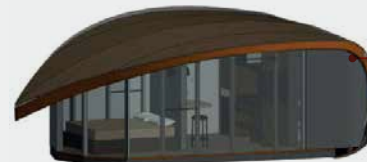

AISLACIÓN TÉRMICA

AGUA CALIENTE

AIRE ACONDICIONADO

VENTANAS TERMOPANEL

ADICIONALES: COLCHÓN, ROPA BLANCA, COCINA (FRIGOBAR Y HORNO), ROLLER, VAJILLA (4 PAX), TV LG 43" CON SOPORTE (MODELO VIVO).

Permisos para instalación de complejo turístico