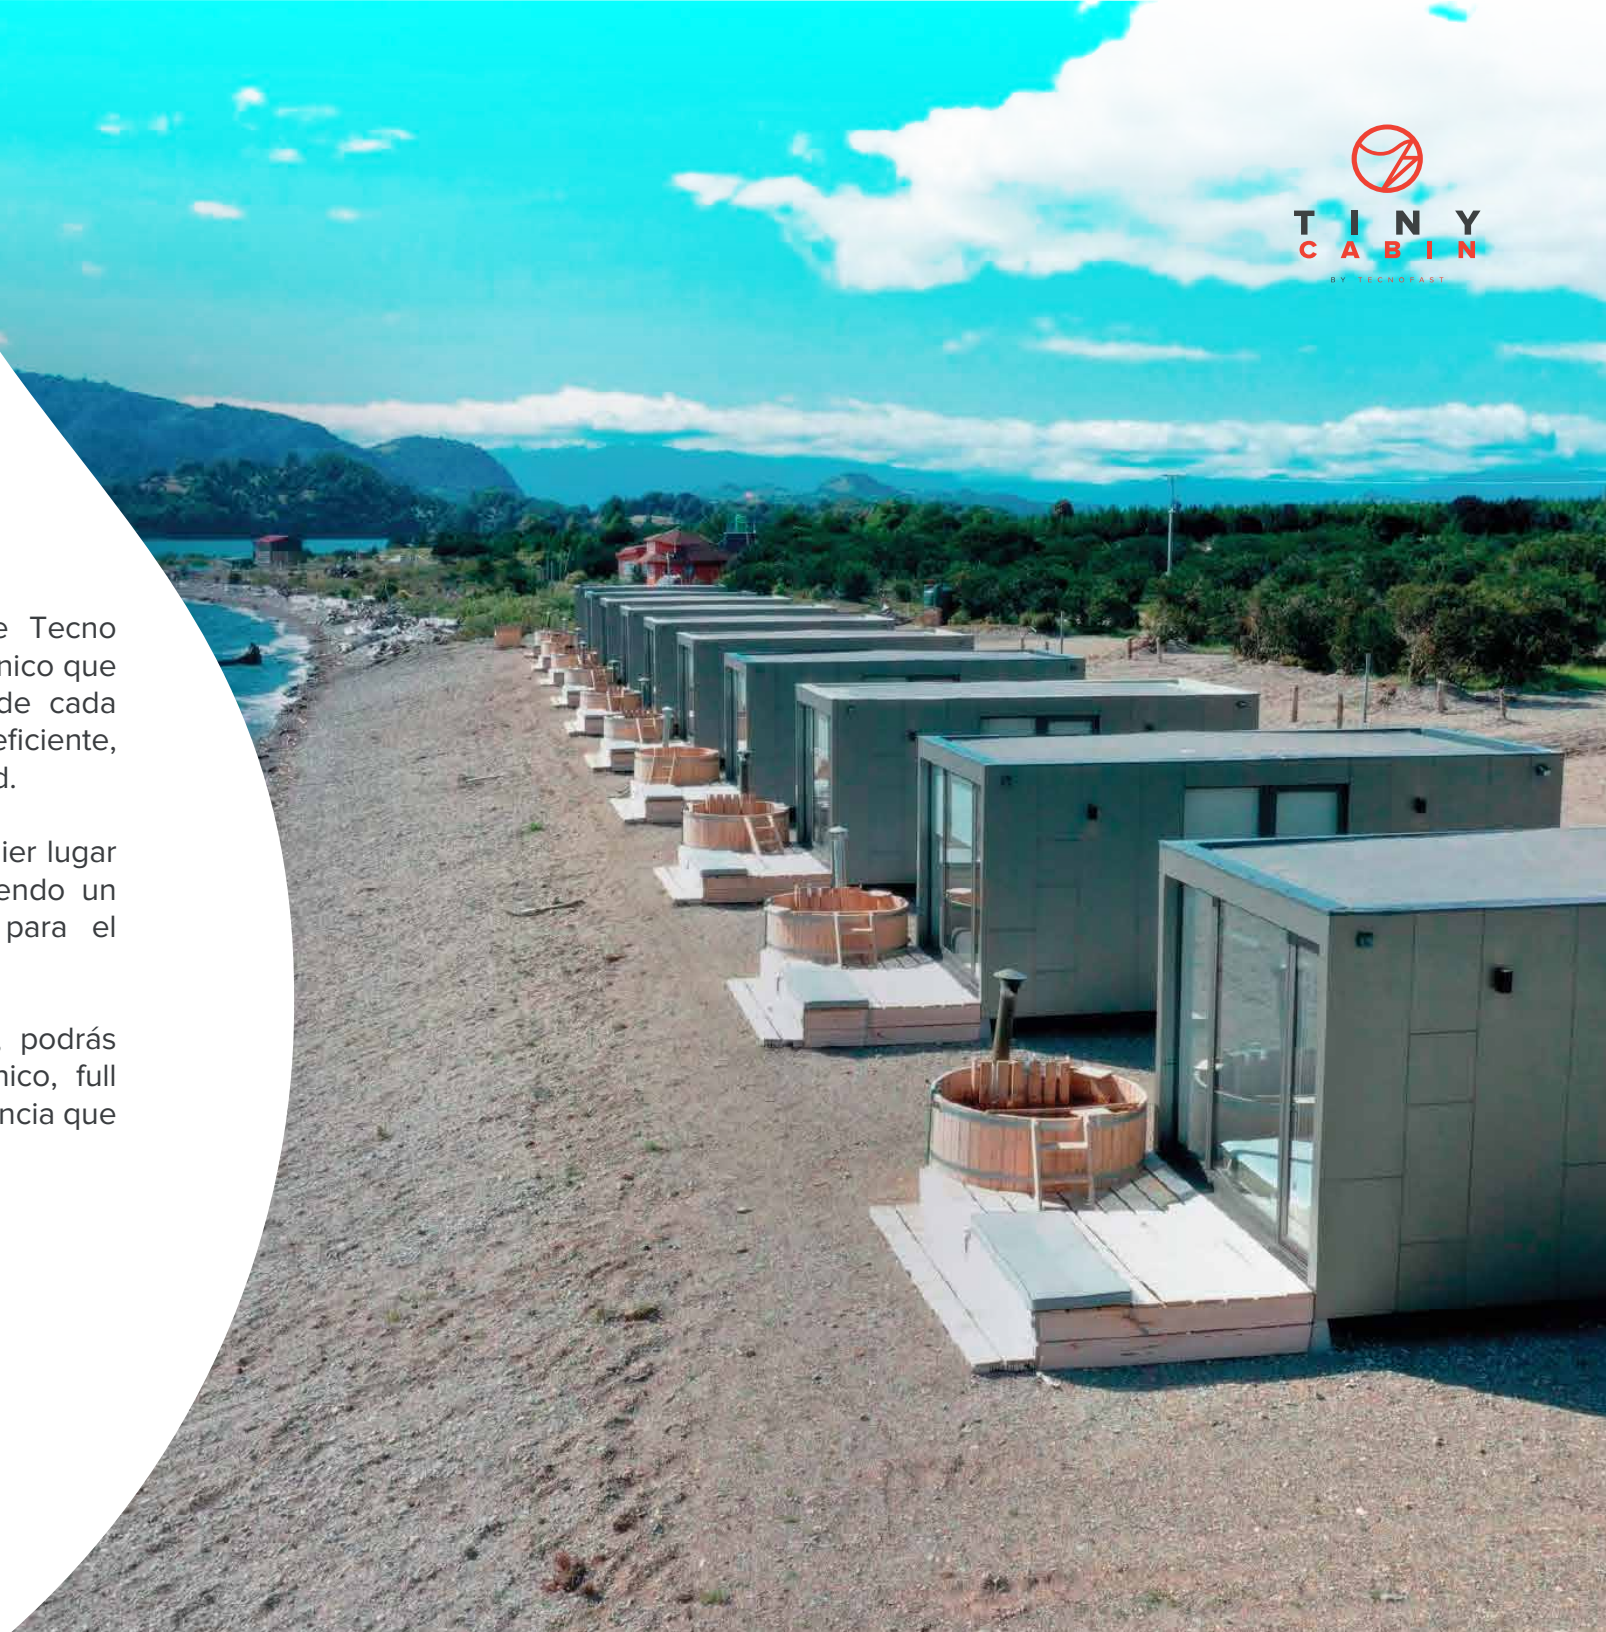

T I N Y
C A B I N

BY TECNOFAST

TINY CABIN

¡VOLVER A LO ESENCIAL!

¿Qué es Tiny Cabin?

Un proyecto innovador de Tecno Fast Home. Es un espacio único que va **desde los 21 m²**, donde cada lugar responde a un diseño eficiente, minimalista y de gran calidad.

Únete a la red hotelera @TinyCabin

1 VIÑA MATETIC, CASABLANCA

2 VIÑA COLCHAGUA, SANTA CRUZ

3 RECÓNDITO LODGE, PICHILEMU

4 BUDA LODGE, PICHILEMU

5 QUISQUITO LODGE, PICHILEMU

6 CHELENKO LODGE, RÍO IBAÑEZ

Conoce nuestros 4 modelos

Compra nuestra Tiny Cabin y amplía tu negocio.

La Tiny Vivo es esencialmente un refugio, no pretende ser más que eso, pero sí pretende ser un espacio con lugares básicos para poder habitar.

CAPACIDAD
3 PERSONAS